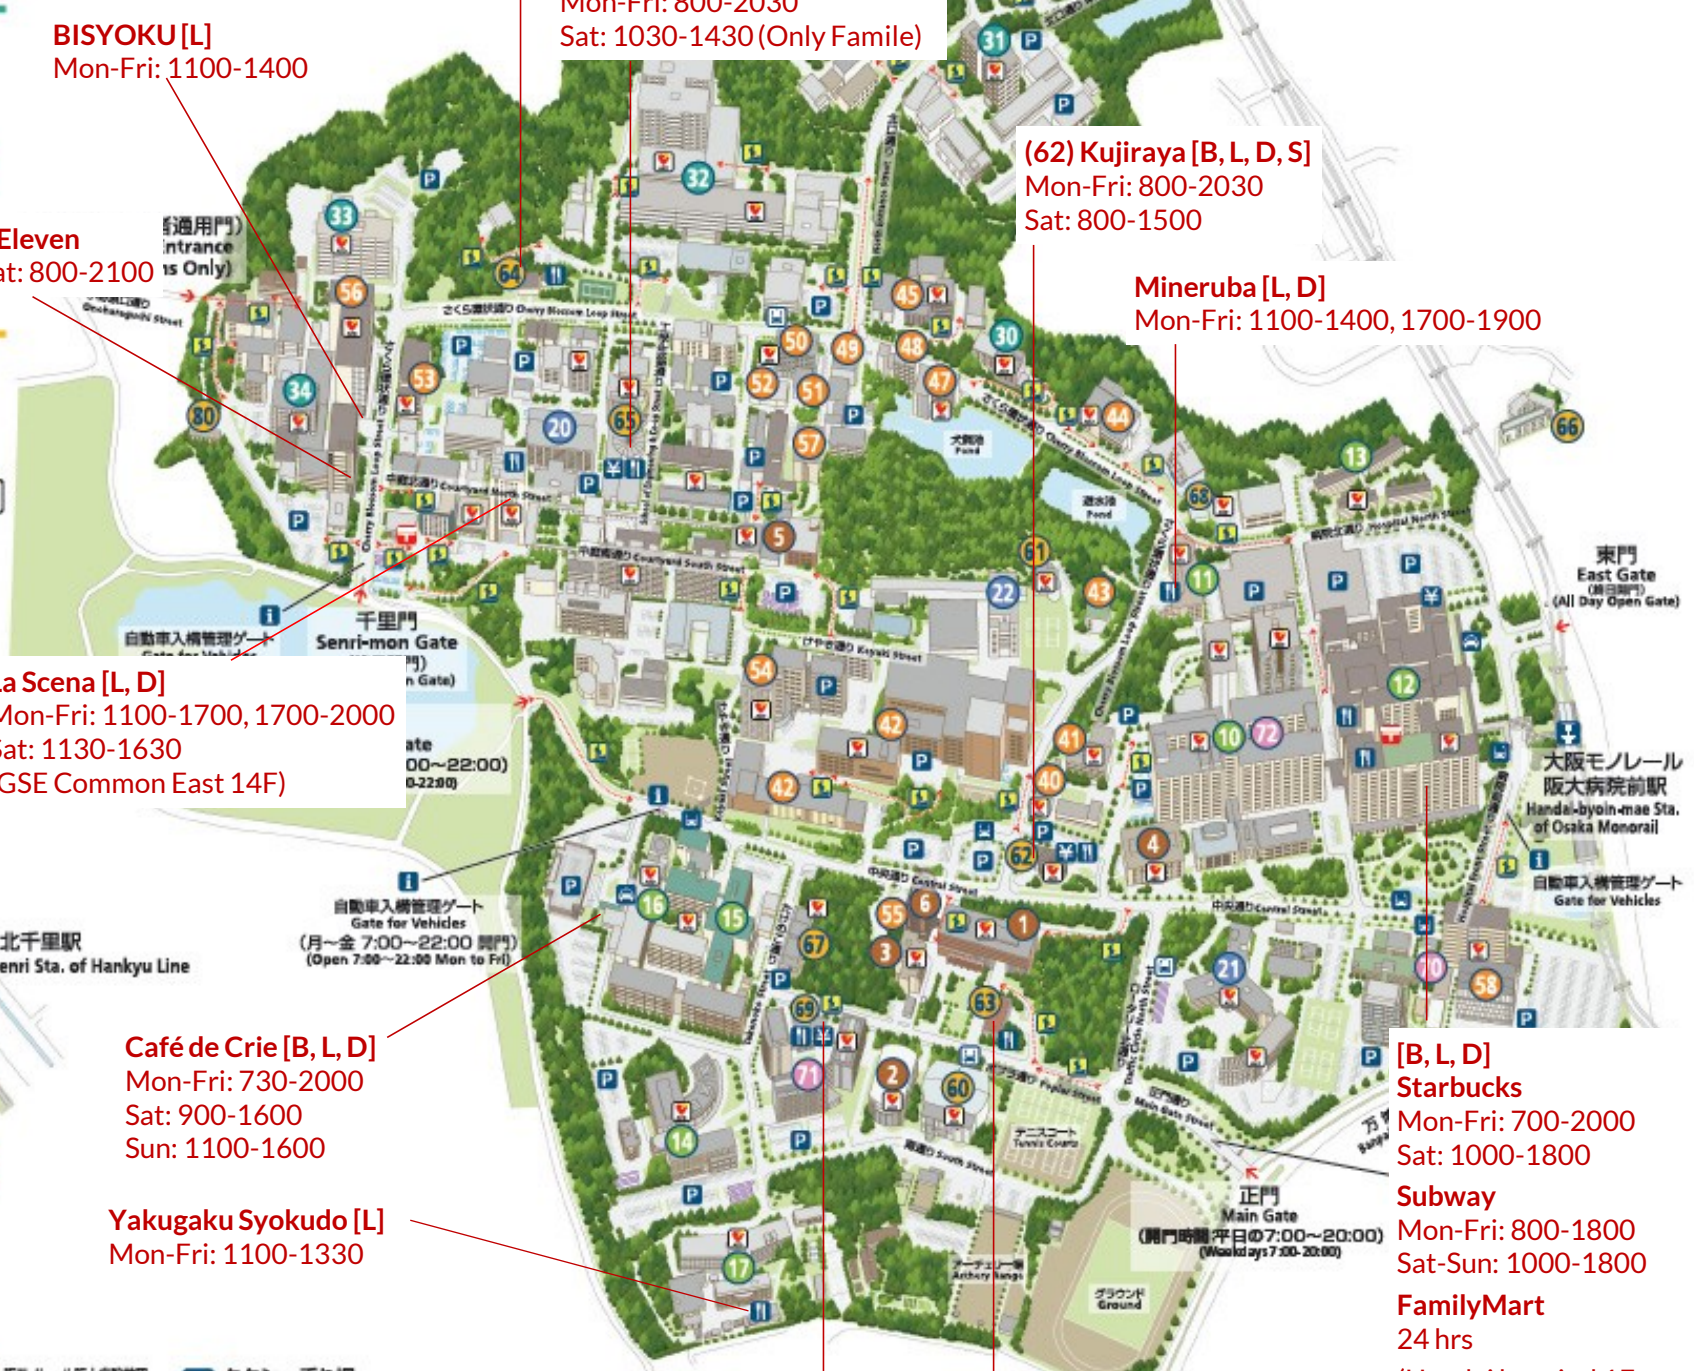

BISYOKU [L]
Mon-Fri: 1100-1400

(64) SAWARABI [L, D]
Mon-Fri: 1100-1430, 1700-2000
Sat: 1100-1400

(65) Famile&DonDon [L, D, S]
Mon-Fri: 800-2030
Sat: 1030-1430 (Only Famile)

Seven-Eleven
Mon-Sat: 800-2100

(62) Kujiraya [B, L, D, S]
Mon-Fri: 800-2030
Sat: 800-1500

Mineruba [L, D]
Mon-Fri: 1100-1400, 1700-1900

La Scena [L, D]
Mon-Fri: 1100-1700, 1700-2000
Sat: 1130-1630
(GSE Common East 14F)

Café de Crie [B, L, D]
Mon-Fri: 730-2000
Sat: 900-1600
Sun: 1100-1600

Yakugaku Syokudo [L]
Mon-Fri: 1100-1330

(69) NISSOL Cafe [L, S]
Mon-Fri: 1100-1500

(63) Takumi [L, D]
Mon-Fri: 1100-1900

[B, L, D] Starbucks
Mon-Fri: 700-2000
Sat: 1000-1800

Subway
Mon-Fri: 800-1800
Sat-Sun: 1000-1800

**B: Breakfast
L: Lunch
D: Dinner
S: Shop**